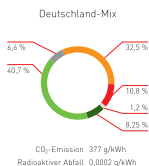

- Anteil Kernkraft
- Anteil Kohle
- Anteil Erdgas
- Anteil sonstige fossile Energieträger
- Anteil sonstige erneuerbare Energien
- Anteil erneuerbarer Energien gefördert nach dem EEG

Information über die Stromkennzeichnung 2022 für unsere Kunden gemäß § 42 Energiewirtschaftsgesetz  
Stand der Information: 1. November 2023  
Quelle: Stadtwerke Lengerich GmbH und BDEW